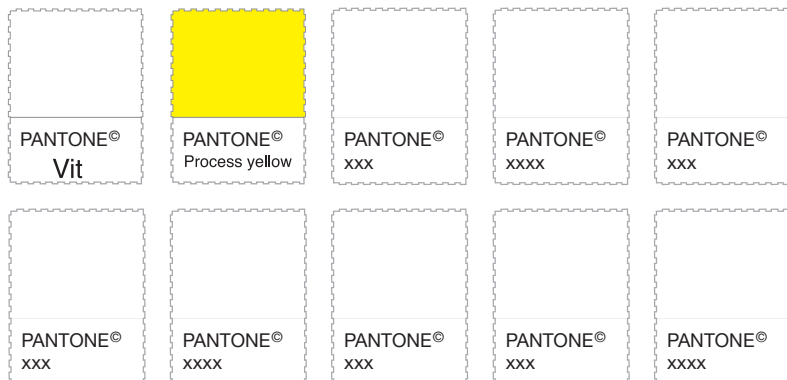

Placering av tryck

Medium t-shirt = ca 500 mm bredd

Tryckfärger

Tryckbredd 285 mm

Tryckbredd 290 mm